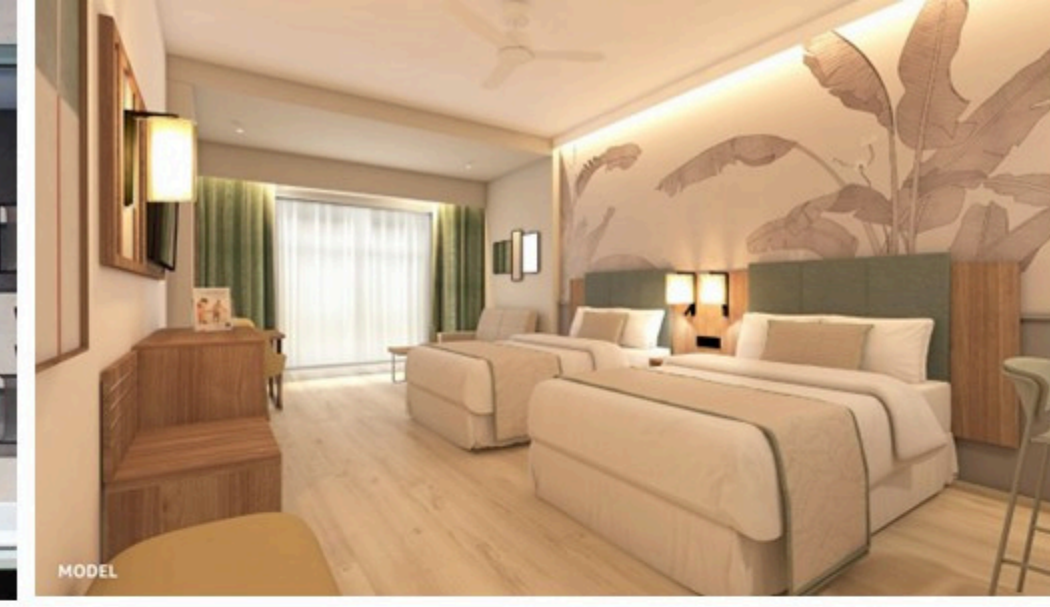

RIU

HOTELS & RESORTS

PRODUCT EVOLUTION